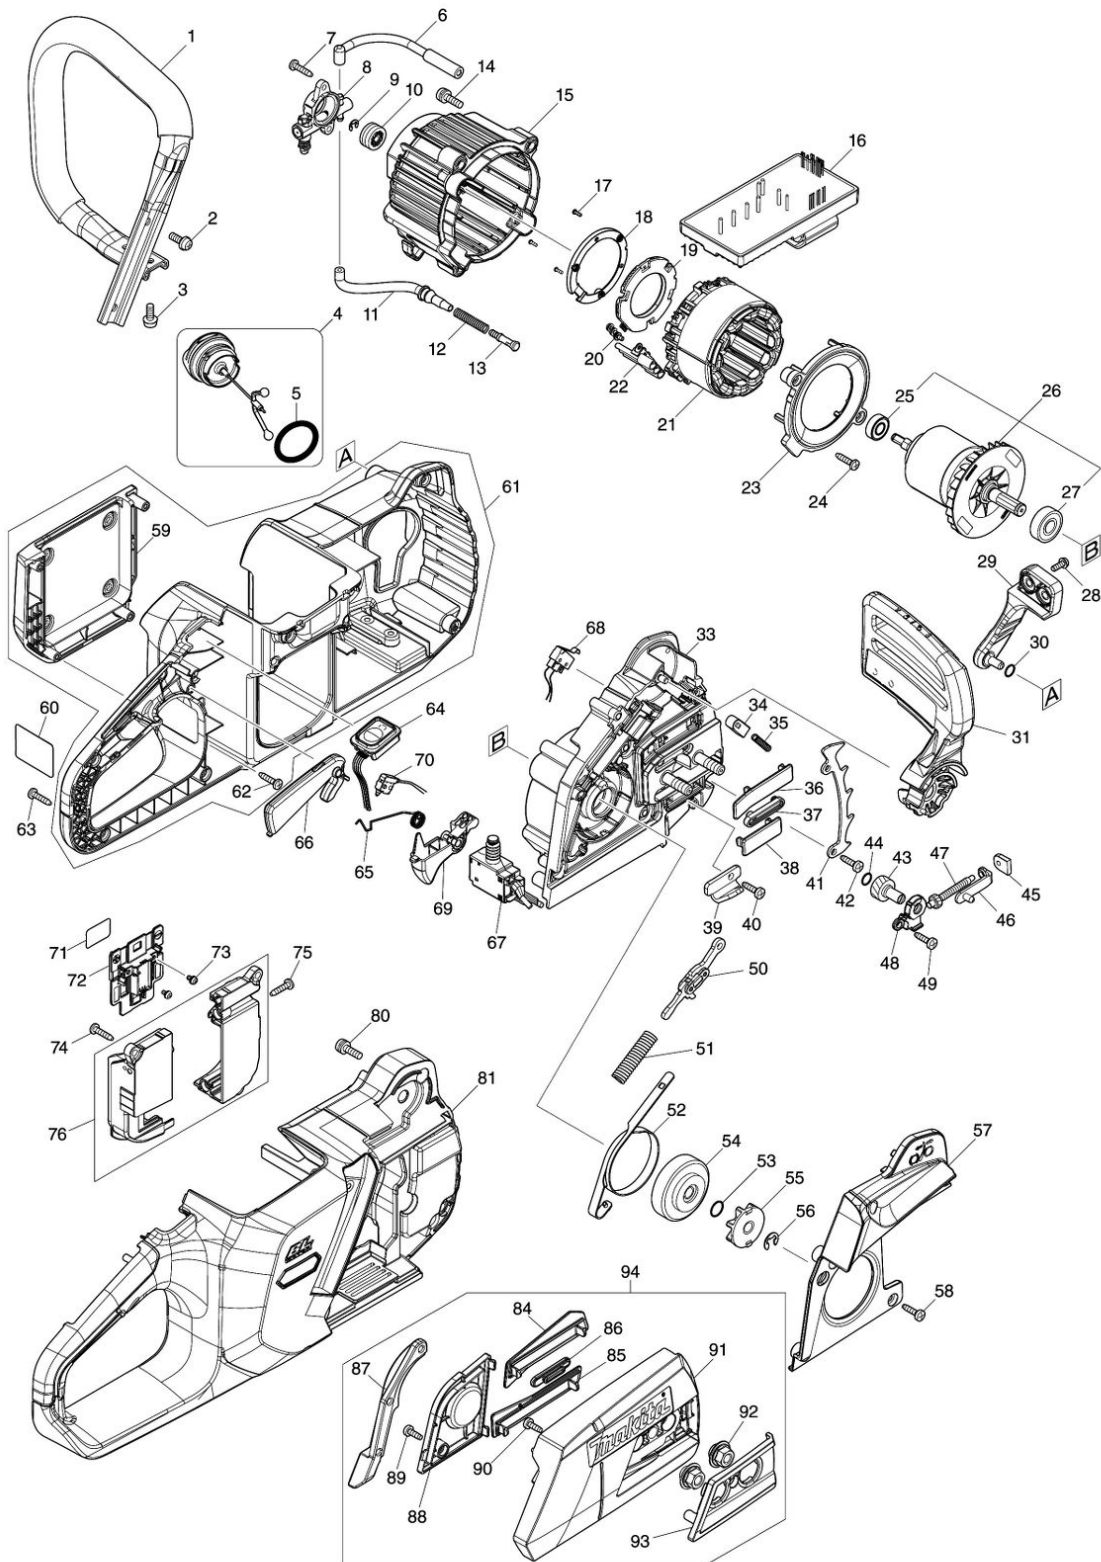

# Partdrawing for UC012GZ - Kettingzaag

Model No. UC012G 400MM CORDLESS CHAIN SAW

Nr.	Part nr.	Name
001	327932-9	Handgreep UC010G
002	911218-7	MET.SCHROEF PH M5X14MM CK P
003	911218-7	MET.SCHROEF PH M5X14MM CK P
004	122A77-2	Tankdop UC002G
005	213080-9	O-Ring 29,5Mm A
006	422835-3	Oliebuis 3-117 UC016G/017G
007	266326-2	Tap Schroef 4X18mm P
008	142857-4	Oliepomp DUC254
009	961011-9	Stopring E-4
010	226884-0	Wormtandwiel DUC353Z
011	422836-1	Oliebuis 3-108 UC016G/017G
012	231975-4	Drukveer Dcs230T
013	452666-6	Zuigkop DUC355/EA3201S A
014	911228-4	Schroef 5X20
015	413C89-1	Motorhuis UC016G/017G
016	620H71-5	Controller UC016G/017G
017	266490-9	Parker Ck 2X6Mm DDF483 P
018	687B69-9	Stopper DHR400
019	620H75-7	Controller B UC016G/017G
020	652031-1	Schroef M3X6
021	629B00-9	Veld UC016G/017G
022	632T19-7	Draadboom UC016G/017G
023	413C90-6	Tussenplaat UC016G/017G
024	266326-2	Tap Schroef 4X18mm P
025	210016-9	Kogellager 698Zz
026	519732-3	Anker UC016G/017G
027	210059-1	Kogellager hoog T LM004 P
028	911118-1	Schroef 4X12 P
029	413C92-2	Beschermerkap UC016G/017G
030	213594-8	O-Ring 7 Ps32C
031	141J69-6	Handbeschermer UC016G/017G
031C10	8050E6-6	Label waarsch UC013G
033	136609-3	Behuizing basis UC010G/011G
033C10	263002-9	Rubber Pen 4 6413 A
034	313398-9	Handgreepkap UC016G/017G
035	234210-9	Drukveer 6 Ea3201S A
036	413D07-5	Geleider A UC016G/017G
037	422834-5	Doorvoer A UC016G/017G
038	413D08-3	Geleider B UC016G/017G
039	347924-2	Kettingvanger UC016G/017G
040	266034-5	Tapschroef Ct4X16 A
041	347925-0	Boomaanslag
042	266034-5	Tapschroef Ct4X16 A
043	227744-9	Tandwiel 18 Ps32C P
044	213594-8	O-Ring 7 Ps32C
045	452668-2	Klemschaal Ps32C P